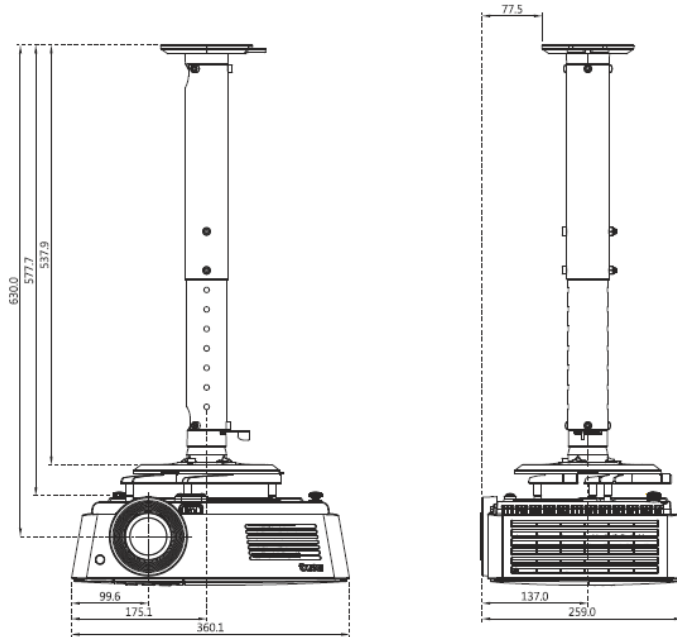

Dimensions	Dimensions(W x H x D)	360.1x119.9x259mm (include feet) 360.1x114.8x259mm (exclude)
	Weight	8.14 lbs (3.7 Kg)

Power	Power Supply	AC100 to 240V, 4.5A, 50 to 60 Hz
	Power Consumption	410W(Normal), 340W(Eco), Standby<0.5W

*Lamp life results will vary depending on environmental conditions and usage. Actual product's features and specifications are subject to change without notice.

SW916 Projector

Distance Chart

Image size				Distance(mm)			Offset(mm)
Diagonal	Width	Height	Min distance	Average	Max distance	A(mm)	
Inch	mm	(mm)				@ Wide mode	
50	1270	1077	673	1581	1972	2363	77
60	1524	1292	808	1897	2367	2836	93
70	1778	1508	942	2213	2761	3309	108
80	2032	1723	1077	2529	3155	3781	124
90	2286	1939	1212	2846	3550	4254	139
100	2540	2154	1346	3162	3944	4727	155
110	2794	2369	1481	3478	4339	5199	170
120	3048	2585	1615	3794	4733	5672	186
130	3302	2800	1750	4110	5128	6145	201
140	3556	3015	1885	4426	5522	6617	217
150	3810	3231	2019	4743	5916	7090	232
160	4064	3446	2154	5059	6311	7563	248
170	4318	3662	2289	5375	6705	8036	263
180	4572	3877	2423	5691	7100	8508	279
190	4826	4092	2558	6007	7494	8981	294
200	5080	4308	2692	6323	7889	9454	310
250	6350	5385	3365	7904	9861	11817	387
300	7620	6462	4039	9485	11833	14180	464

Floor Installation

Ceiling Installation

Ceiling mount Chart

Dimension

Unit: mm