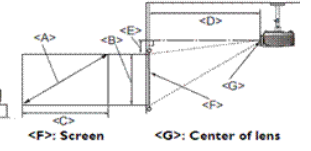

Dimensions	Dimensions(W x H x D)	360.1x119.9x259mm (include feet) 360.1x114.8x259mm (exclude)
	Weight	8.14 lbs (3.7 Kg)

Power	Power Supply	AC100 to 240V, 4.5A, 50 to 60 Hz
	Power Consumption	410W(Normal), 340W(Eco), Standby<0.5W

*Lamp life results will vary depending on environmental conditions and usage. Actual product's features and specifications are subject to change without notice.

SW916 Projector

Distance Chart

Image size				Distance(mm)			Offset(mm)
Diagonal	Width	Height	Min distance	Average	Max distance	A(mm)	
Inch	mm	(mm)				@ Wide mode	
50	1270	1077	673	1581	1972	2363	77
60	1524	1292	808	1897	2367	2836	93
70	1778	1508	942	2213	2761	3309	108
80	2032	1723	1077	2529	3155	3781	124
90	2286	1939	1212	2846	3550	4254	139
100	2540	2154	1346	3162	3944	4727	155
110	2794	2369	1481	3478	4339	5199	170
120	3048	2585	1615	3794	4733	5672	186
130	3302	2800	1750	4110	5128	6145	201
140	3556	3015	1885	4426	5522	6617	217
150	3810	3231	2019	4743	5916	7090	232
160	4064	3446	2154	5059	6311	7563	248
170	4318	3662	2289	5375	6705	8036	263
180	4572	3877	2423	5691	7100	8508	279
190	4826	4092	2558	6007	7494	8981	294
200	5080	4308	2692	6323	7889	9454	310
250	6350	5385	3365	7904	9861	11817	387
300	7620	6462	4039	9485	11833	14180	464

Floor Installation

Ceiling Installation

Ceiling mount Chart

Dimension

Unit: mm